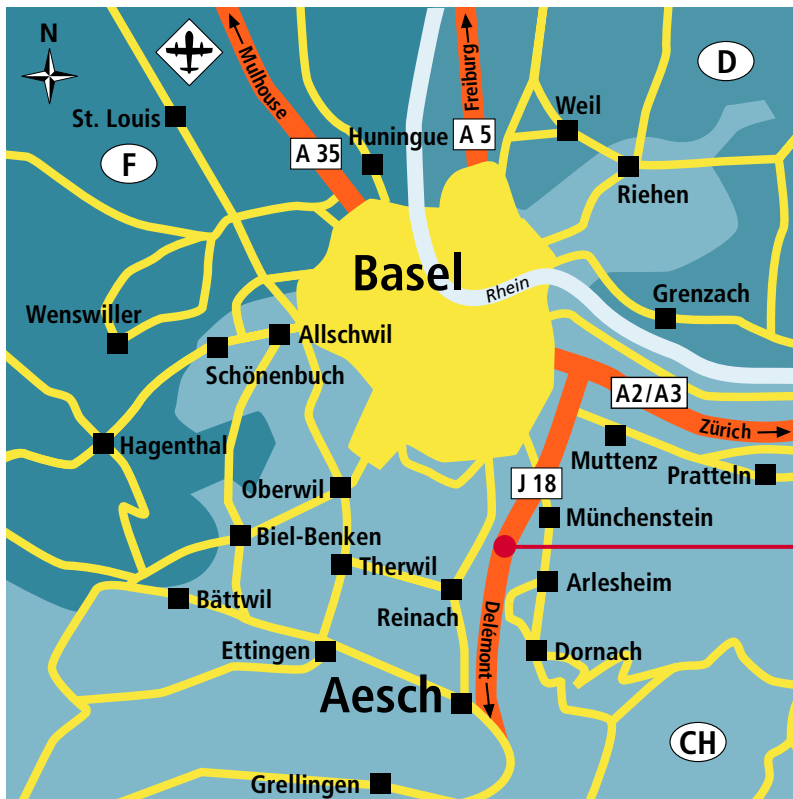

# Wegbeschreibung

## Anfahrt mit dem Auto

Mepha GmbH  
Dornacherstrasse 114  
4147 Aesch/BL  
Tel. +41 61 705 43 43  
Fax +41 61 705 43 38

Autobahn J 18 Richtung Delémont

Ausfahrt Reinach Süd/Therwil/Dornach  
(ca. 7 km); Ausfahrt 2-spurig, linke Spur  
Richtung Dornach

Links abbiegen, bis zum Kreisel fahren

1. Kreiselausfahrt Richtung Aesch

Nun befinden Sie sich auf der  
Dornacherstrasse

Nach ca. 700 m links in die Gewerbstrasse  
einbiegen. Über den Besucherparkplatz  
erreichen Sie den Empfang im Gebäude E.