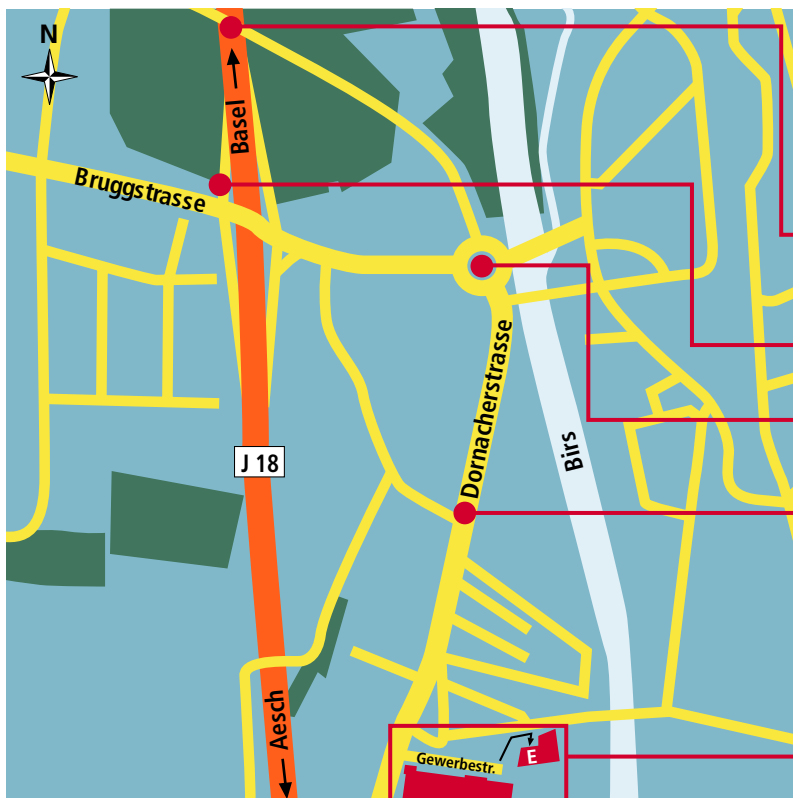

# Wegbeschreibung

## Anfahrt mit dem Auto

Mepha GmbH  
Dornacherstrasse 114  
4147 Aesch/BL  
Tel. +41 61 705 43 43  
Fax +41 61 705 43 38

Autobahn J 18 Richtung Delémont

Ausfahrt Reinach Süd/Therwil/Dornach  
(ca. 7 km); Ausfahrt 2-spurig, linke Spur  
Richtung Dornach

Links abbiegen, bis zum Kreisel fahren

1. Kreiselausfahrt Richtung Aesch

Nun befinden Sie sich auf der  
Dornacherstrasse

Nach ca. 700 m links in die Gewerbstrasse  
einbiegen. Über den Besucherparkplatz  
erreichen Sie den Empfang im Gebäude E.