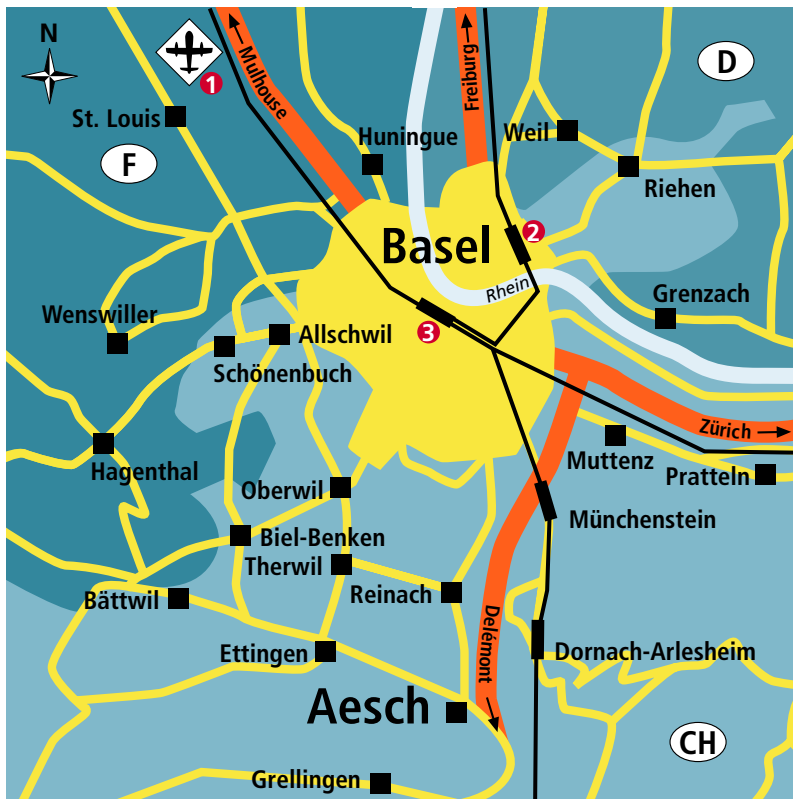

# Wegbeschreibung

## Anfahrt mit öffentlichen Verkehrsmitteln

Mepha GmbH  
Dornacherstrasse 114  
4147 Aesch/BL

Tel. +41 61 705 43 43  
Fax +41 61 705 43 38

- 1 Flughafen Basel-Mulhouse**  
mit EuroAirport-Bus 50 bis Bahnhof SBB  
weiter mit S-Bahn, Linie 3 nach  
Dornach-Arlesheim (Richtung Laufen)
- 2 Basel Badischer Bahnhof**  
mit Zug oder Tram (Linie 2)  
nach Bahnhof SBB  
weiter mit S-Bahn, Linie 3 nach  
Dornach-Arlesheim (Richtung Laufen)
- 3 Bahnhof SBB**  
mit S-Bahn, Linie 3 nach  
Dornach-Arlesheim (Richtung Laufen)

- 4 Ab Bahnhof Dornach-Arlesheim**  
mit Bus 65  
(Richtung: Pfeffingen, Bergmattenweg)
- 5 bis Haltestelle Gewerbestrasse (Aesch BL)**  
Fussweg über den Besucherparkplatz  
zum Empfang im Gebäude E.