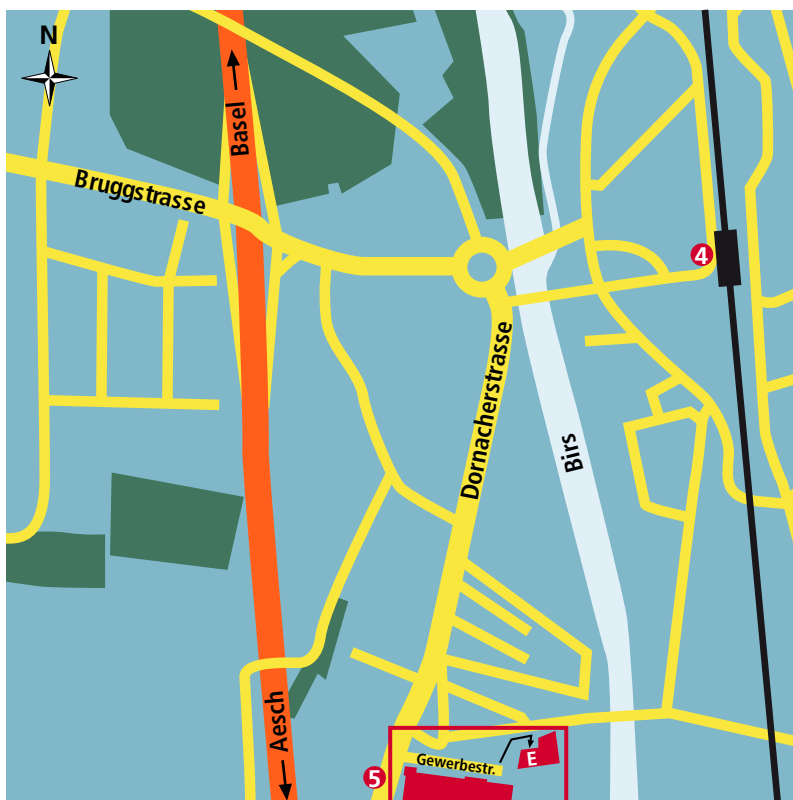

# Wegbeschreibung

## Anfahrt mit öffentlichen Verkehrsmitteln

Mepha GmbH  
Dornacherstrasse 114  
4147 Aesch/BL

Tel. +41 61 705 43 43  
Fax +41 61 705 43 38

- 1 Flughafen Basel-Mulhouse**  
mit EuroAirport-Bus 50 bis Bahnhof SBB  
weiter mit S-Bahn, Linie 3 nach  
Dornach-Arlesheim (Richtung Laufen)
- 2 Basel Badischer Bahnhof**  
mit Zug oder Tram (Linie 2)  
nach Bahnhof SBB  
weiter mit S-Bahn, Linie 3 nach  
Dornach-Arlesheim (Richtung Laufen)
- 3 Bahnhof SBB**  
mit S-Bahn, Linie 3 nach  
Dornach-Arlesheim (Richtung Laufen)

- 4 Ab Bahnhof Dornach-Arlesheim**  
mit Bus 65  
(Richtung: Pfeffingen, Bergmattenweg)
- 5 bis Haltestelle Gewerbestrasse (Aesch BL)**  
Fussweg über den Besucherparkplatz  
zum Empfang im Gebäude E.