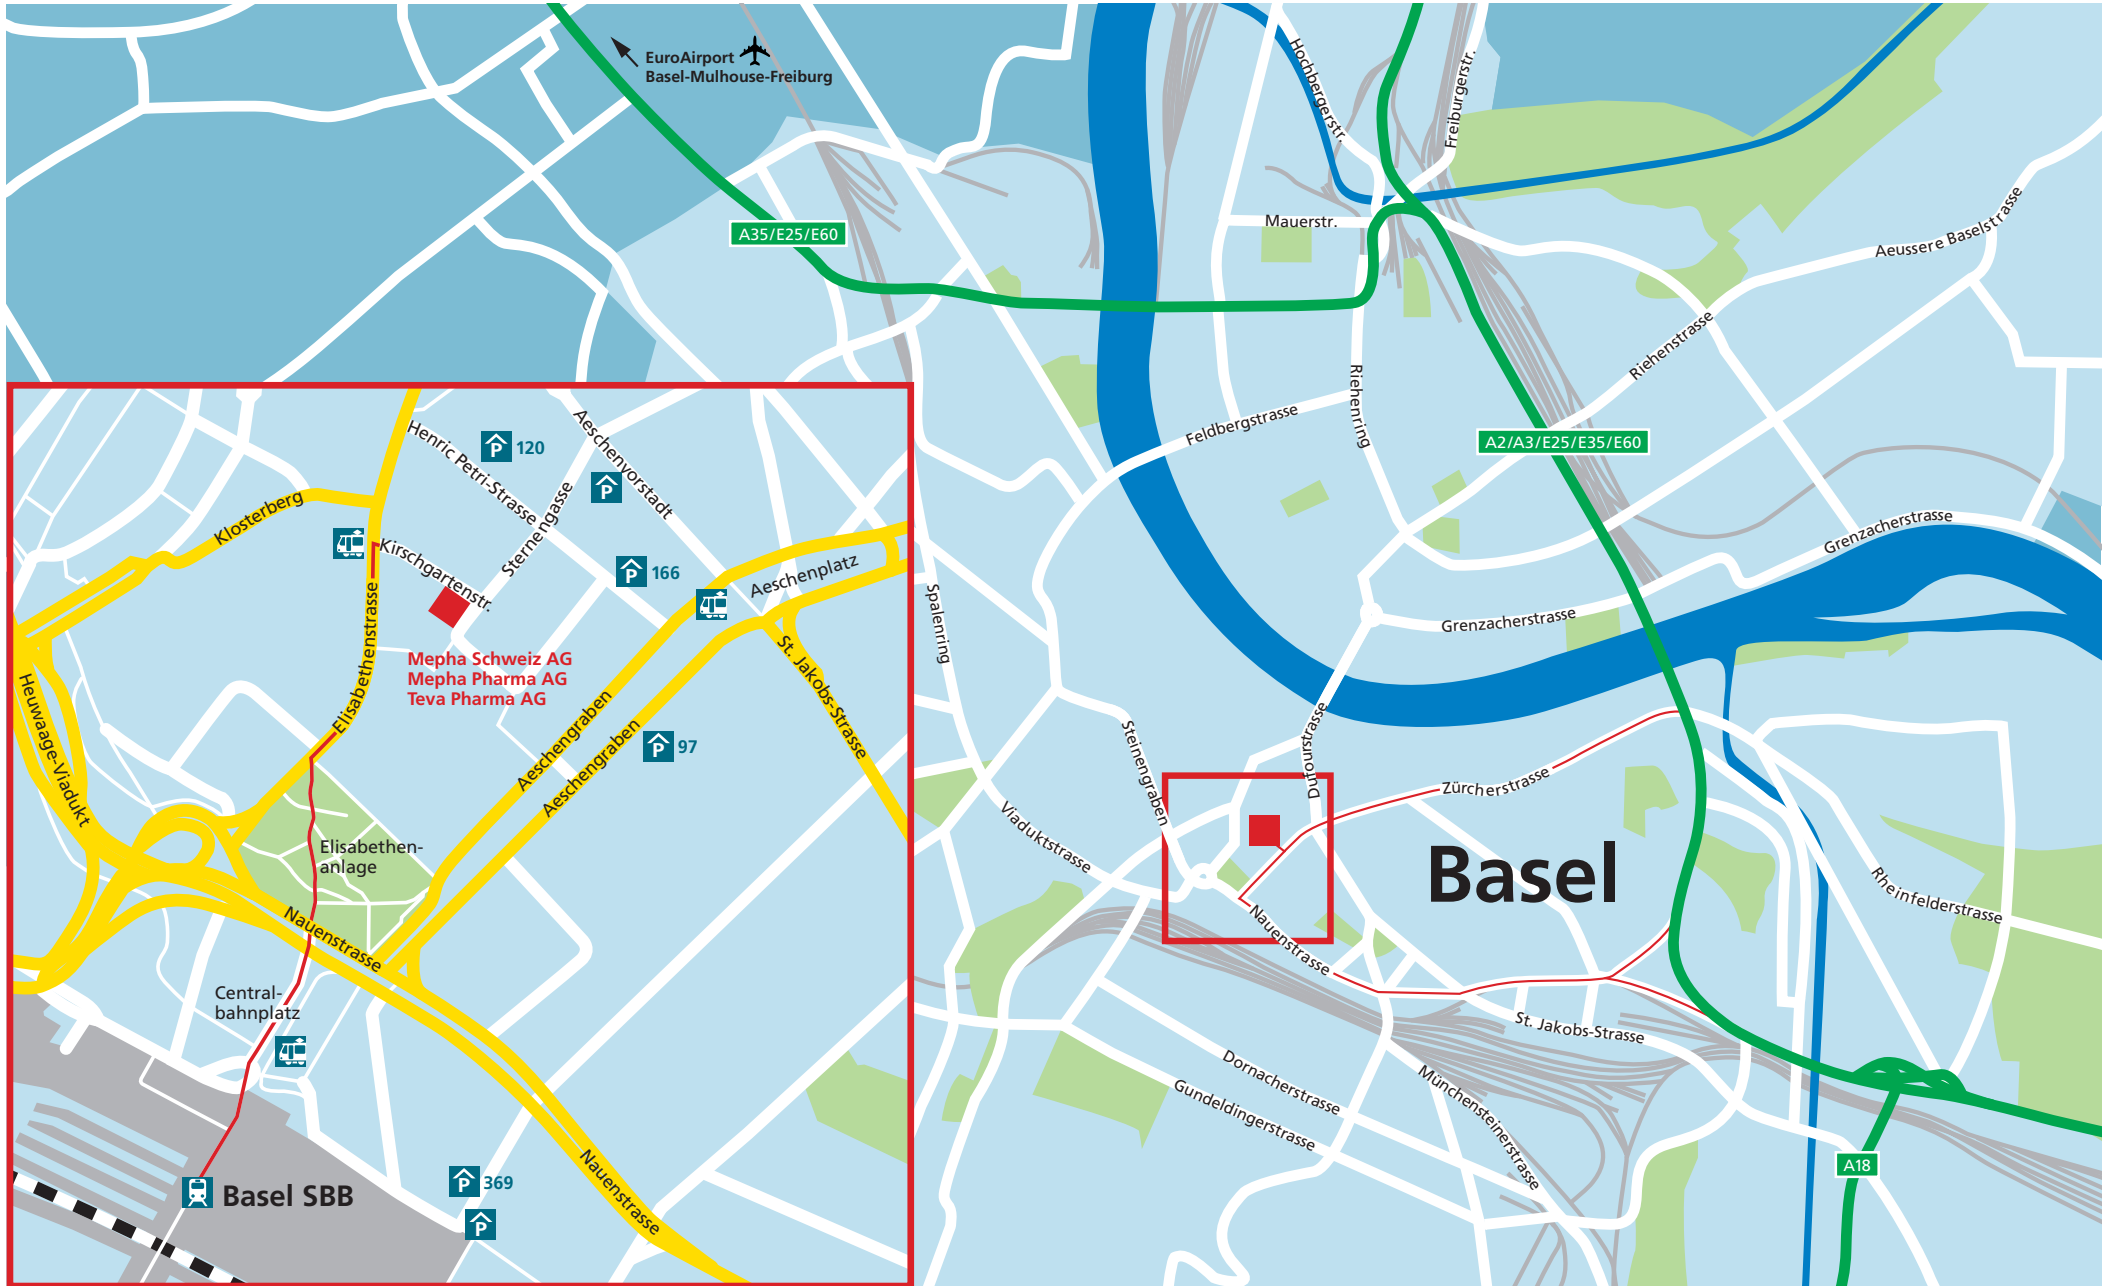

Wegbeschreibung

Kirschgartenstrasse 14, 4010 Basel, Telefon 061 705 43 43

Der Weg zu uns per Auto

Anfahrt aus der Schweiz

- ▶ Autobahn A2/A3 (Zürich, Luzern, Bern, Delémont)
- ▶ Autobahn über die Ausfahrt Basel City verlassen und in Richtung Basel West/ Bahnhof SBB fahren.
- ▶ Nach der Hauptpost halten Sie sich rechts und biegen auf der Kreuzung Centralbahnplatz rechts ein in den Aeschengraben.
- ▶ Auf dem Aeschenplatz halten Sie sich links und fahren um den Aeschenplatz herum.
- ▶ Danach biegen Sie rechts ein in die Henric Petri-Strasse, nach ca. 100 Metern links in die Sternengasse.
- ▶ Anschliessend die erste rechts in die Kirschgartenstrasse einbiegen.
- ▶ Unser Domizil befindet sich im Eckgebäude linkerhand.

Anfahrt aus Deutschland

- ▶ Autobahn über die Ausfahrt Basel-Ost/Breite verlassen und in Richtung Birsfelden/Basel City fahren.
- ▶ Nach der Schwarzwaldbrücke biegen Sie rechts ein in die Zürcherstrasse, die anschliessend zur St. Alban-Anlage wird.
- ▶ Nun folgen Sie der St. Alban-Anlage bis zum Aeschenplatz.
- ▶ Fahren Sie über den Aeschenplatz und biegen Sie dann rechts ein in die Henric Petri-Strasse, nach ca. 100 Metern links in die Sternengasse.
- ▶ Anschliessend die erste rechts in die Kirschgartenstrasse einbiegen.
- ▶ Unser Domizil befindet sich im Eckgebäude linkerhand.

Der Weg zu uns zu Fuss

Vom Bahnhof SBB

- ▶ Verlassen Sie den Bahnhof über den Hauptaussgang und überqueren Sie den Centralbahnplatz in Richtung Elisabethenanlage (Park).
- ▶ Folgen Sie dem Fussweg links durch den Park bis zur Elisabethenstrasse.
- ▶ Biegen Sie rechts in die Elisabethenstrasse ein, nach etwa 300 m wieder rechts in die Kirschgartenstrasse.